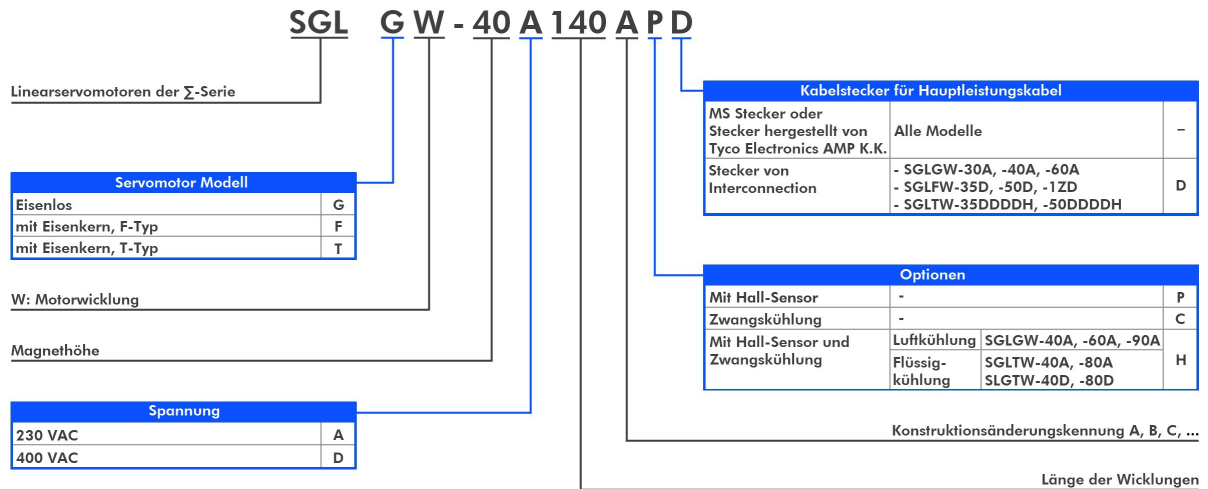

Typenschlüssel

Linearservomotoren Baureihe Sigma V

Bezeichnung des Linearservomotormodells

Bezeichnung Magnetbahn